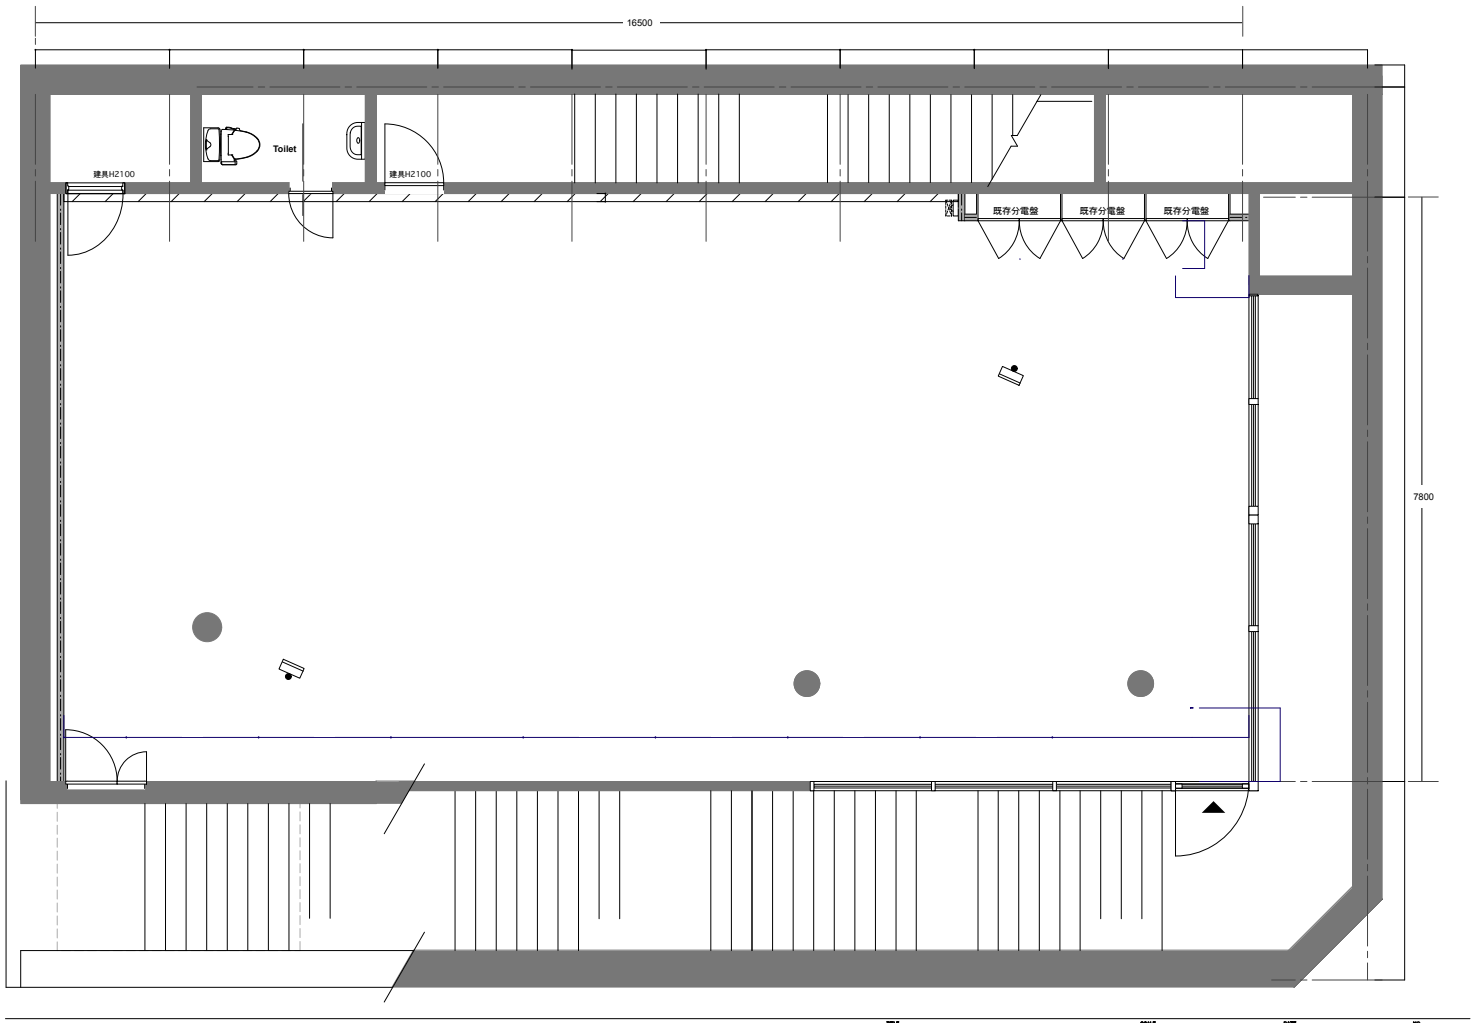

SPEAK FOR

SPACE

150-0033 渋谷区猿楽町28-2 SPEAK FOR B2F
TEL.03-5459-6378

■ FLOOR MAP

床面積 129 m²

縦幅 16.500mm

横幅 7.800mm

天井高 2.890mm