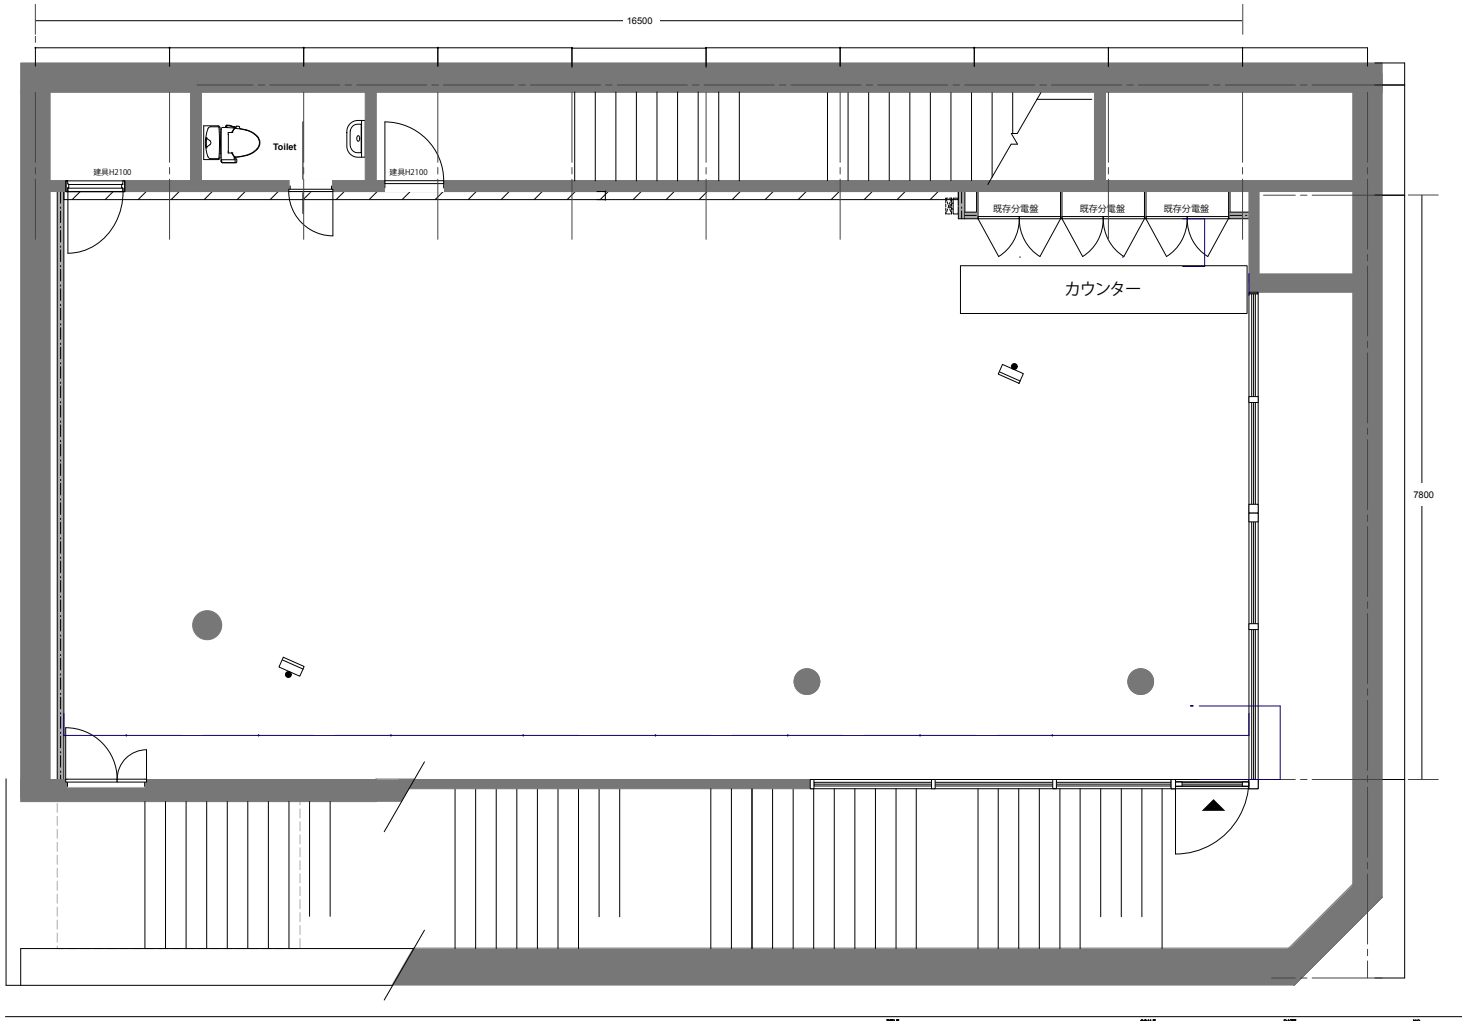

SPEAK FOR

SPACE

150-0033 渋谷区猿楽町28-2 SPEAK FOR B2F
TEL.03-5459-6378

■ FLOOR MAP

床面積 129 m²

縦幅 16.500mm

横幅 7.800mm

天井高 2.890mm